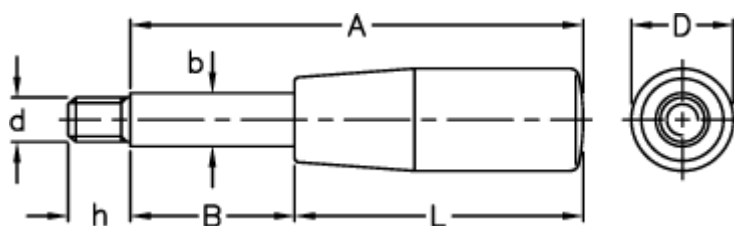

Varenummer: 2304003402
Beskrivelse: E+G Grebstang
BL.366/8x75

Mål

A = 75
b = 8
B = 47
D = 14
d 6g = M6
h = 8
L = 28